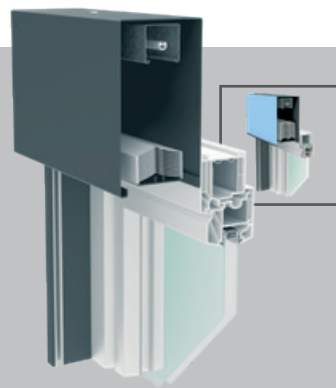

# Raffstoren

## RAFF S SCHACHT

Die geniale Mauerkastenlösung

- Der Schachtraffstore ist fertig vormontiert und wird ganz einfach über die Führungsschienen am Fenster befestigt.

- 
- Raffstore Lamelle: 80R, 80D, 80F, 92Z