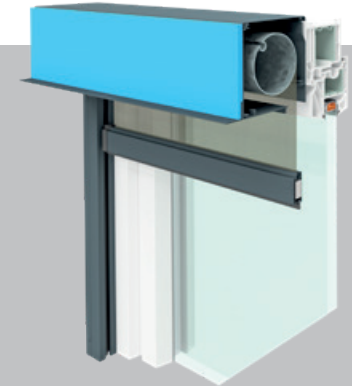

## VORO ZIP BRAVO

Der Runde

- Platzsparender Vorbau-ZiP Screen mit Rundblende.
- Ideal auch zur Nachrüstung
- Individuell wählbare Gewebe

- 
- Glasfasergewebe
  - Polyestergewebe
  - Acrylgewebe (PVC frei)