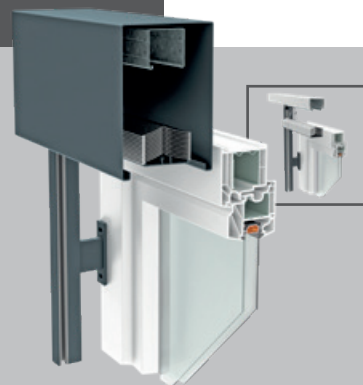

Auf Knopfdruck mit
Insektenschutz
kombinieren:

SPANNRAHMEN
DREHRAHMEN
SCHIEBERAHMEN
ROLLO

RAFF A

Der Fassadenprofi

- Der Raffstore mit Blende oder Schacht ist fertig vormontiert und wird über die Distanzschienen am Fenster befestigt.

1. ---
2. Raffstore Lamelle:
     80R, 80D, 80F, 92Z