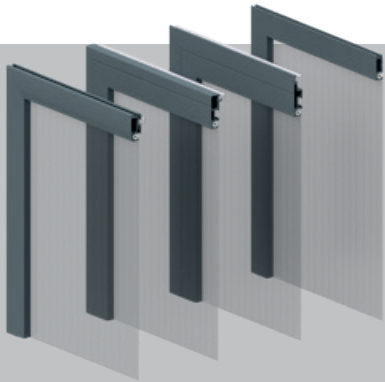

Insektenschutz

IGI SPANNRAHMEN

Der Montagefreundliche

- Der Rahmen kann ganz ohne Bohren durch einfaches ein- und aushängen in die Fensteröffnung montiert werden.

1. ---
2. Fiberglas Gewebe
   - Hochtransparentes Gewebe
   - Petscreen Gewebe
   - V2A-Stahl Gewebe