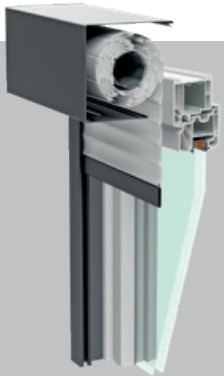

Sortiment

ROLLLÄDEN

Vorbaurollladen / Aufsatzrollladen

1. Bessere Schlafbedingungen
   - Optimierte Energiebilanz
   - Effektiver Einbruchsschutz
   - Perfekter Sichtschutz
   - Für die optimale Kombination auch als Raffstore erhältlich
2. ---