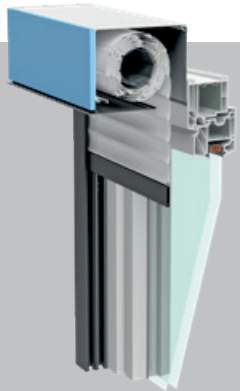

Rolläden

VORO PUTZ

Der Unsichtbare

- Klein dimensioniertes Vorbauelement mit Putzblende. Wird bauseits eingeplant und in die Fassade eingeputzt.

1. ---
2. PVC / ALU Lamelle 37/8
   - Raffstore Lamelle 80R, 80D, 80F