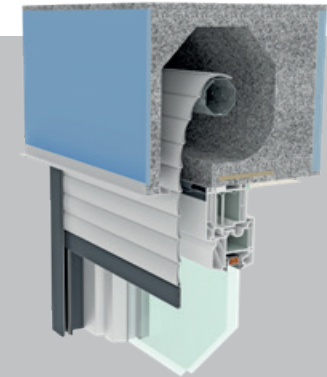

RESA

Die Kompletteinheit

- Aufsatzkasten mit ALU- oder Putzblende, wird an die Mauerstärke angepasst und direkt mit dem Fenster verbaut.

1. ---
2. PVC / ALU Lamelle 37/8
   - PVC / ALU Lamelle 52/14
   - Raffstore Lamelle 80R, 80D, 80F