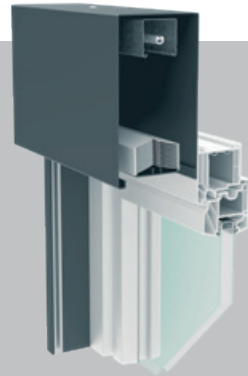

RAFFSTOREN

Vorbauraffstore / Aufsatzraffstore

1. Angenehmes Raumklima
   - Lichtdurchflutete Räume
   - Gute Durchsicht ins Freie
   - Weniger Kunstlicht
   - Weniger Kosten für mechanische Kühlung
2. ---