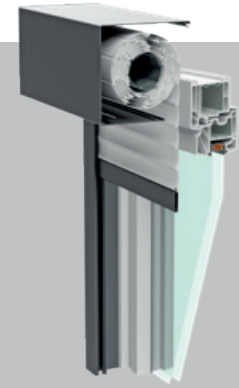

### VORO SICHT

Der Eckige

- Klein dimensioniertes Vorbau-  
element mit Sichtblende.

- 
- PVC / ALU Lamelle 37/8
  - Raffstore Lamelle 80R, 80D, 80F